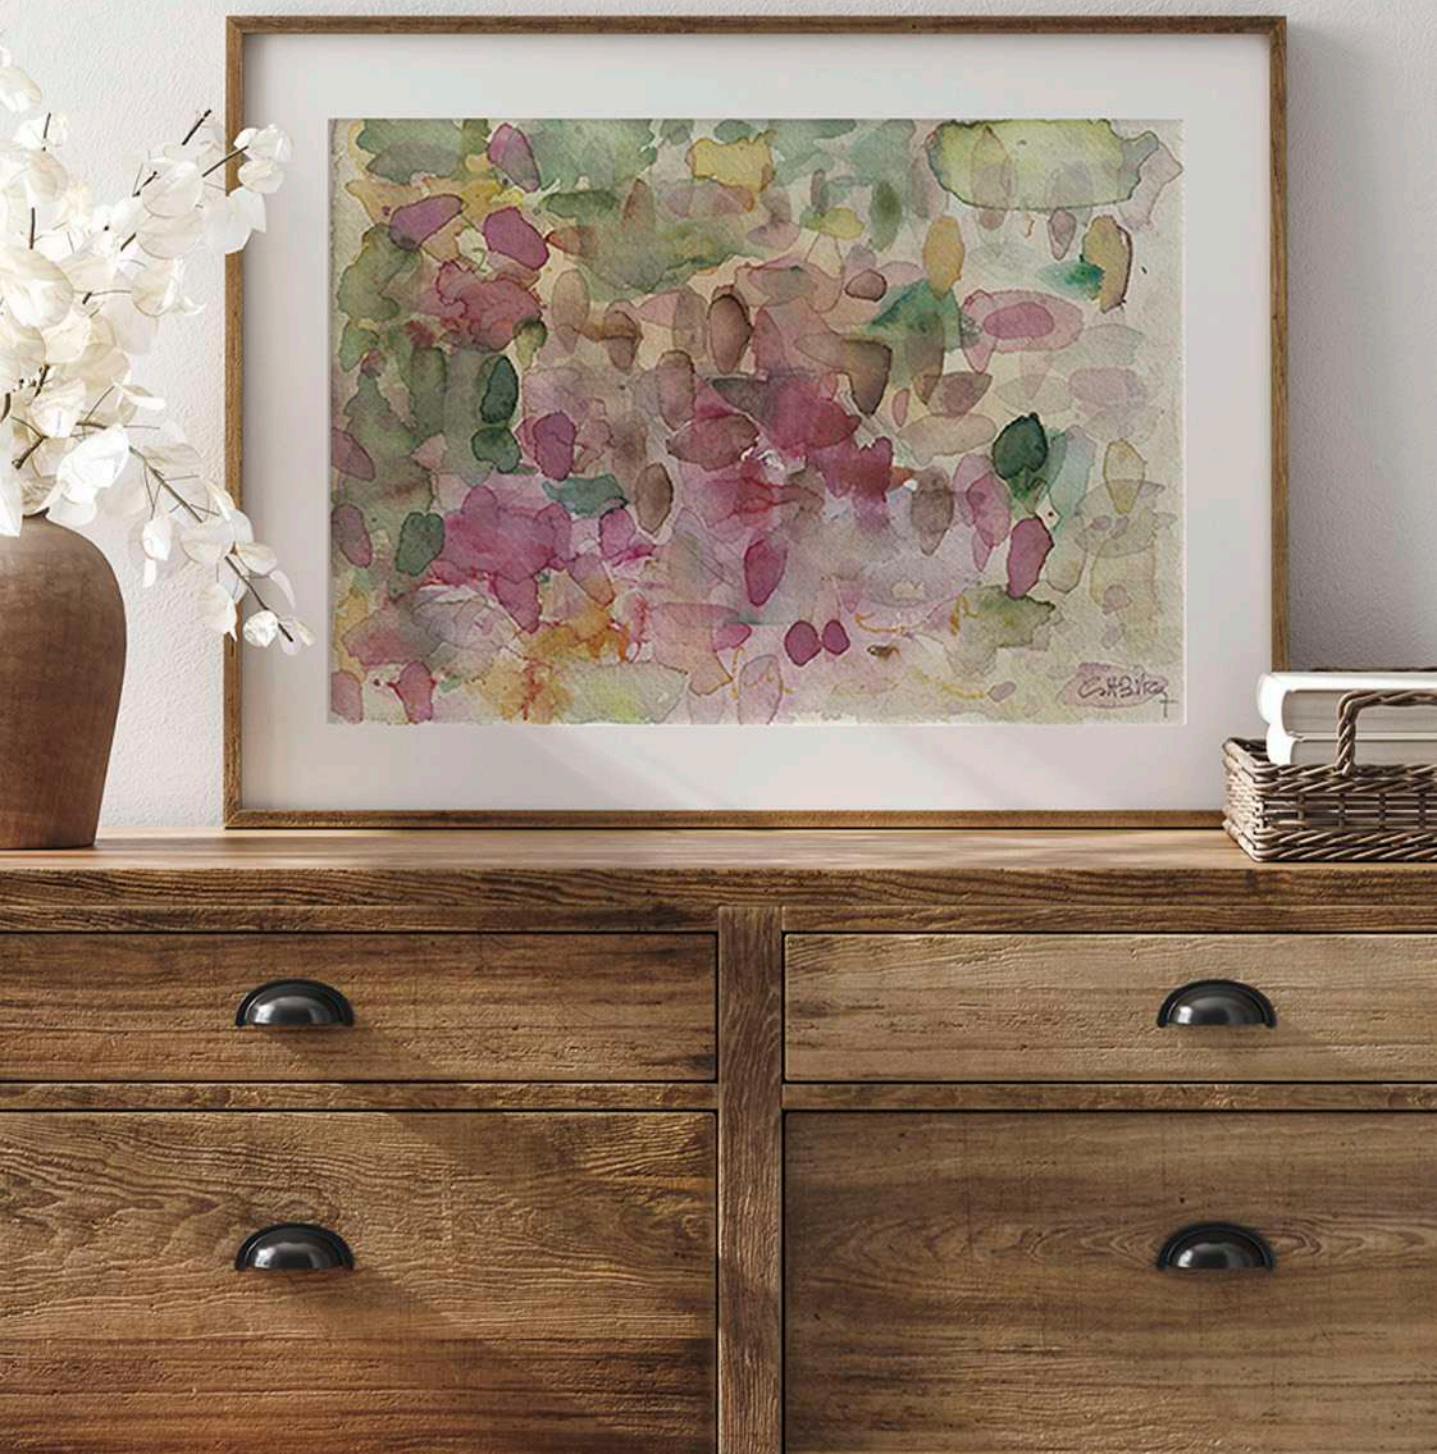

Selección

Manchas y color

DRIMDECO
by cuadriman

El poder del color puede cambiar un espacio por completo llenándolo de dinamismo, alegría y vitalidad.

El color es capaz de crear puntos de atención, dar vida a los espacios, actualizar estilos...

Para acertar con los colores, elige un color liso que te guste y predomine en los textiles del espacio y luego un cuadro que entre sus tonos incluya ese color.

Los tonos arena y mostaza, aportan luminosidad y vitalidad. El turquesa y los verdes crean espacios frescos y vivos.

MC335 - MC337

TRABAJANDO MANO A MANO

Grandes artistas, buscando siempre la esencia de cada uno.

Los cuadros de paisajes y flores son un recurso deco infalible para dotar a cualquier estancia de la belleza natural del campo.